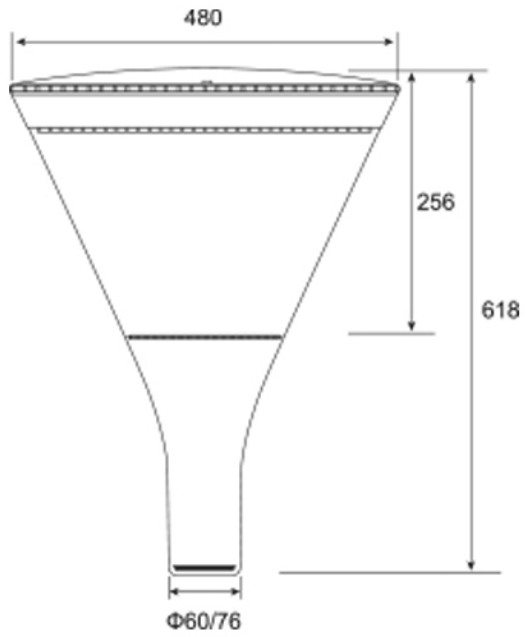

Fabriqué avec un contour tout en aluminium et une vasque en polycarbonate avec un indice de protection IP66 et d'une solidité IK09, il saura résister aux intempéries.

CORSA vous propose trois puissances d'énergie 30W, 40W & 50W et possède une efficacité de 91lm / W.

Spécifications

Code Référence.	CORSA-30	CORSA-40	CORSA-50
Données Optique			
Efficacité du luminaire	91lm/W	91lm/W	91lm/W
Flux lumineux	2,730lm	3,640lm	4,550lm
Consommation du luminaire	30W	40W	50W
Température de couleur des LEDs	3000K, 4500K, 6000K		
Indices de rendu des couleurs	>Ra80		
Faisceaux du luminaire	Symétrique / Asymétrique		
Données Electrique			
Tension d'entrée	AC100-305V		
Protection contre les surtensions d'entrée	10kV		
Fréquence d'entrée	50/60Hz		
Tension des Harmonics	<15%		
Facteur de puissance	>0.92	>0.92	>0.92
Données d'utilisation			

Code Référence.	CORSA-30	CORSA-40	CORSA-50
Contrôle DMX		*	
ZigBee		*	
DALI		*	
Données d'installation			
Dispositif de montage	Diamètre d'emboitement ϕ 60		
Données Constructeur			
Garantie	5 ans		
Certifications	CE, CB		
Données Logistique			
Poids net du luminaire	11.0kg	11.0kg	11.0kg
Dimensions	ϕ 482x618mm	ϕ 482x618mm	ϕ 482x618mm
Dimensions du carton à l'exportation	*	*	*

Dimensions

Applications