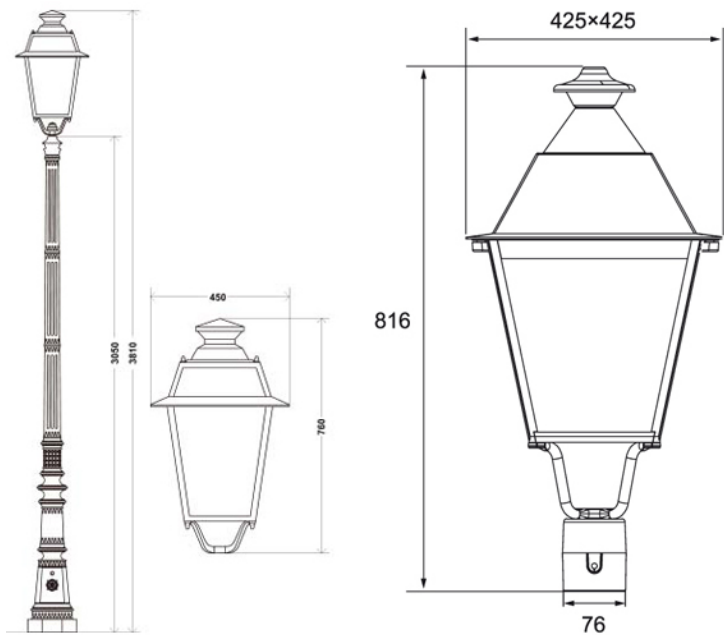

Cet éclairage LED offre la possibilité de réduire la consommation énergétique tout en restant performant.

Spécifications

Code Référence.	PARIS-30	PARIS-60	PARIS-80
Données Optique			
Efficacité du luminaire	117lm/W	117lm/W	117lm/W
Flux lumineux	3.510lm	7,020lm	9,360lm
Consommation du luminaire	30W	60W	80W
Température de couleur des LEDs	3000K,4500K, 6000K		
Indices de rendu des couleurs	>Ra80		
Faisceaux du luminaire	Symétrique / Asymétrique		
Données Electrique			
Tension d'entrée	AC100-305V		
Protection contre les surtensions d'entrée	10kV		
Fréquence d'entrée	50/60Hz		
Tension des Harmonics	<15%		
Facteur de puissance	>0.92	>0.92	>0.92
Données d'utilisation			

Code Référence.	PARIS-30	PARIS-60	PARIS-80
Contrôle DMX		*	
ZigBee		*	
DALI		*	
Données d'installation			
Dispositif de montage	Diamètre d'emboitement ϕ 60		
Données Constructeur			
Garantie		5 ans	
Certifications		CE, CB	
Données Logistique			
Poids net du luminaire	7.7kg	7.7kg	7.7kg
Dimensions	400x400x816mm	400x400x816mm	400x400x816mm
Dimensions du carton à l'exportation	*	*	*

Dimensions

Applications