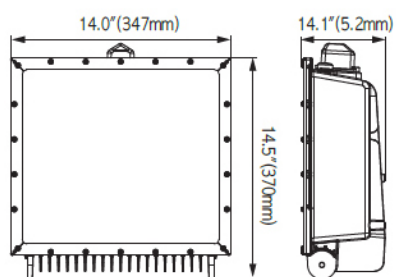

Dimensions

• MA150