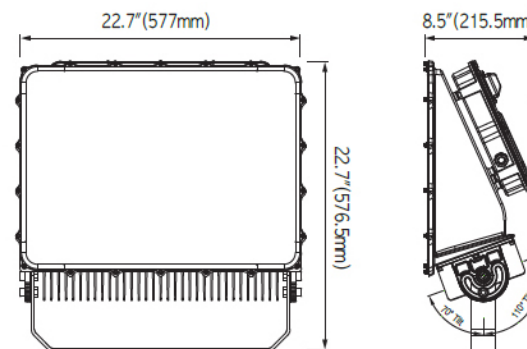

Code Référence	MAHA-150	MAHA-200	MAHA-300	MAHA-400	MAHA-600
DALI			*		
Données d'installation					
Dispositif de montage	Platine en U (voir specification)				
Données Constructeur					
Garantie	10 ans				
Certifications	CE,CB,DLC,UL,PSE,TIS,KC,EE,SABS				
Données Logistiques					
Poids net du luminaire	7,5kg	10kg	15kg	20kg	28kg
Dimensions	347*370*132mm	357*551*160mm	475*551*160mm	577*576*215mm	629*807*193mm
Dimensions du carton à l'exportation	*	*	*	*	*

Dimensions

• MA150

• MA200

• MA300

• MA400

Applications