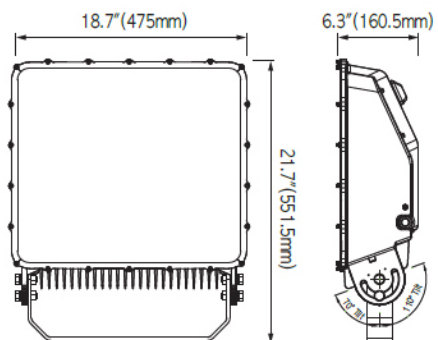

Code Référence	MAHA-150	MAHA-200	MAHA-300	MAHA-400	MAHA-600
DALI			*		
Données d'installation					
Dispositif de montage	Platine en U (voir specification)				
Données Constructeur					
Garantie	10 ans				
Certifications	CE,CB,DLC,UL,PSE,TIS,KC,EE,SABS				
Données Logistiques					
Poids net du luminaire	7,5kg	10kg	15kg	20kg	28kg
Dimensions	347*370*132mm	357*551*160mm	475*551*160mm	577*576*215mm	629*807*193mm
Dimensions du carton à l'exportation	*	*	*	*	*

Dimensions

• MA150

• MA200

• MA300

• MA400

Applications