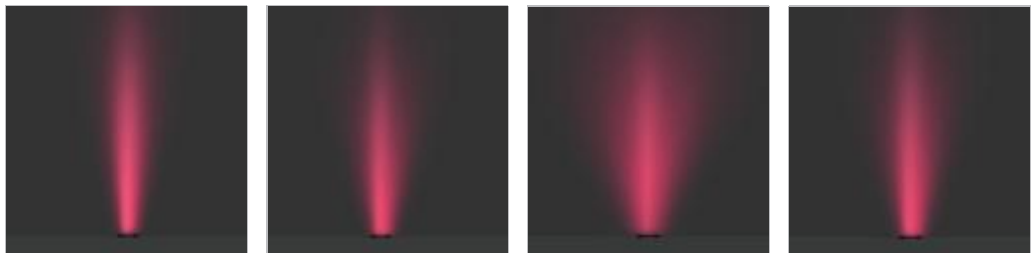

RGB and RGBW