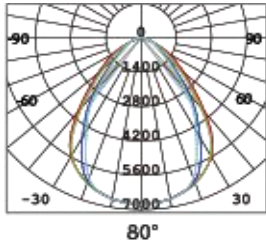

KRYPTON

Photométries