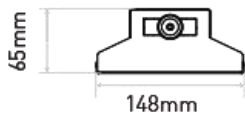

Dimensions

Unit:mm