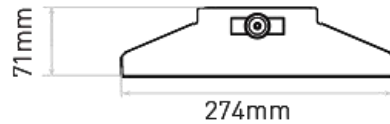

Dimensions

Unit:mm